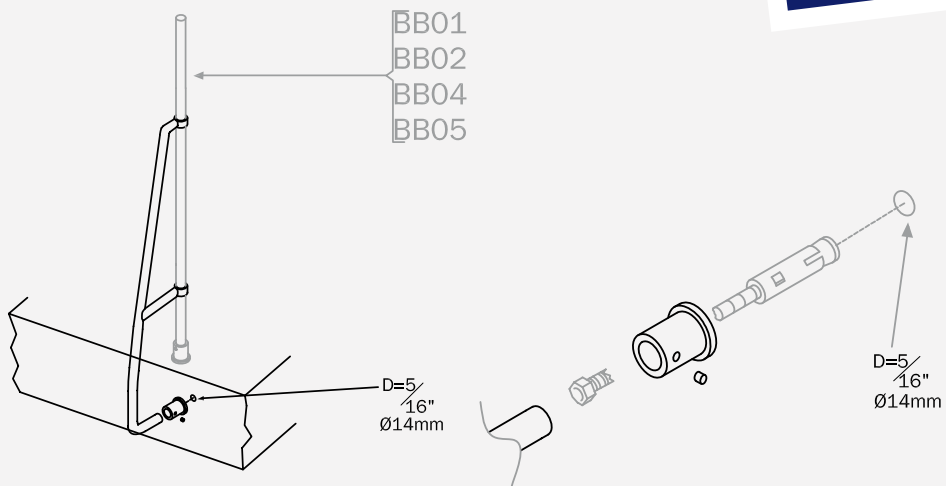

ART.  
**BB0511**

ART.

**BB0411**

railing®  
fontanot

BA01  
BA04

H=100 cm (39<sup>3</sup>/<sub>8</sub>"")

L=33 cm (13 1/8"")

ART.

ART.  
**BA0511**

ART.  
**BA0611**

ART.  
**BD0411**

ART.  
**BE0311**

ART.