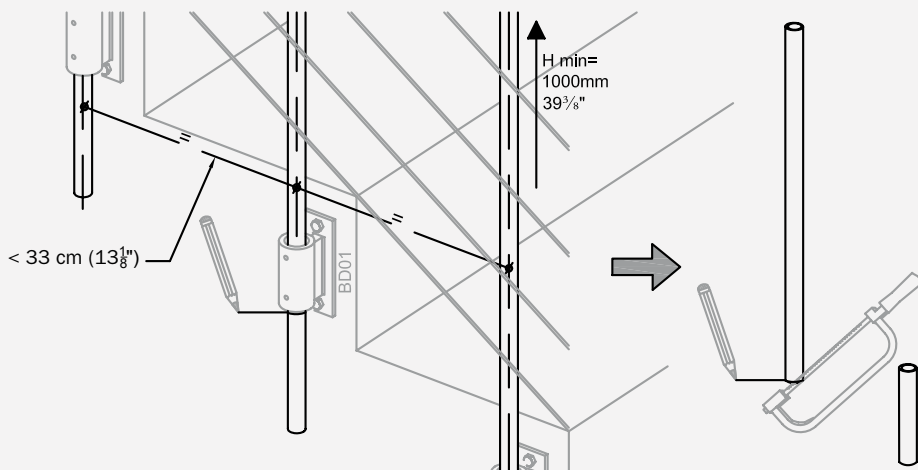

ART.  
**BB0511**

ART.

**BB0411**

railing®  
fontanot

BA01  
BA04

H=100 cm (39<sup>3</sup>/<sub>8</sub>"")

L=33 cm (13 1/8"")

ART.